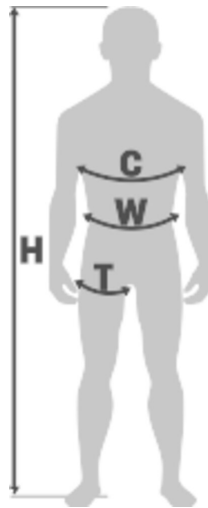

### KLAMRY SPINAJĄCO-REGULACYJNE

<b>Material</b>	aluminium
-----------------	-----------

## DIMENSIONS

	W	H	C	T
M-XL	85 - 120 cm	164 - 180 cm	85 - 100 cm	50 - 75 cm
XXL	90 - 140 cm	180 - 195 cm	100 - 130 cm	60 - 85 cm