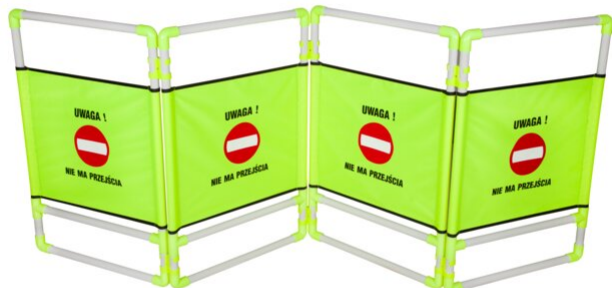

AT 210 Hurdle

AT 210 to ostrzegawczy plastikowy lekki płatek do wszelkich wygrodzeń, przejść, schodów, wind czy urządzeń gdzie występuje potrzeba np. czasowego zablokowania przejścia. Modułowa konstrukcja zapewnia szybki montaż i dowolną aranżację przestrzeni do wygrodzenia. Można łączyć dowolną ilość modułów.

**VIDEO
PRODUCT PRESENTATION**
<https://vimeo.com/302080905>

PARAMETERS

Weight	1.2 kg	Color	white
Height	1.02 m		
Module dimensions	0,66 m		

STELAŻ

Material	PCV+PS
-----------------	--------

VARIANTS

cat.	liczba modułów
AT 210 01	1
AT 210 02	
AT 210 04	4