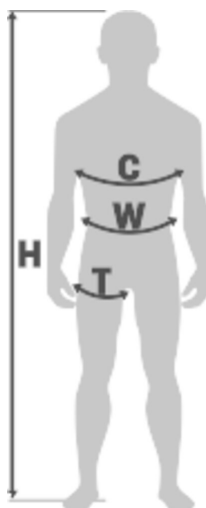

### KLAMRY REGULACYJNE

Material	galvanized steel
----------	------------------

## VARIANTS

cat.	size
AB13502	M - XL
AB13502	XXL

### DIMENSIONS

	W	H	C	T
M-XL	85 - 120 cm	164 - 180 cm	85 - 100 cm	50 - 75 cm
XXL	90 - 140 cm	180 - 195 cm	100 - 130 cm	60 - 85 cm