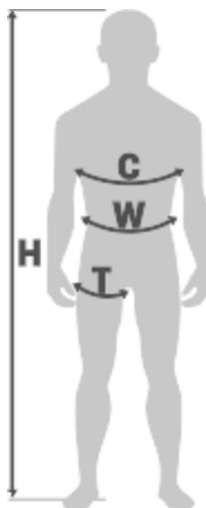

P-11 Safety harness

EN 361

CE

SPECIAL FEATURES

PARAMETERS

Color	yellow-blue	Type	manual buckle
-------	-------------	------	---------------

TAŚMY

Material	polyester	Material	galvanized steel
Width	45 mm		

NICI

Material	polyester	Material	galvanized steel
		Type	manual buckle

KLAMRY SPINAJĄCO-REGULACYJNE

Material	galvanized steel
----------	------------------

KLAMRY REGULACYJNE

Material	galvanized steel
----------	------------------

VARIANTS

cat.	size
AB11007	S
AB11007	M - XL
AB11007	XXL
AB11007	XXXL

FIGURES

DIMENSIONS

	W	H	C	T
S	75 - 110 cm	155 - 170 cm	70 - 90 cm	40 - 60 cm
M-XL	85 - 120 cm	164 - 180 cm	85 - 100 cm	50 - 75 cm
XXL	90 - 140 cm	180 - 195 cm	100 - 130 cm	60 - 85 cm
XXXL	95 - 150 cm	190 - 210 cm	110 - 140 cm	75 - 100 cm