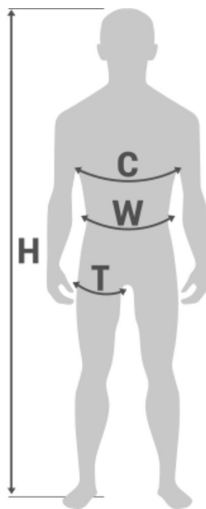

PARAMETERS

Material	polyester
Width	45 mm

THREADS

Material	polyester
----------	-----------

CONNECTING AND ADJUSTING BUCKLES

Material	ABS, High-carbon steel, galvanised
Type	automatic

ATTACHMENT BUCKLE

Material	aluminium
----------	-----------

Rescue loops	yes
--------------	-----

P-500 Safety harness

CHEST BUCKLE

Material ABS, High-carbon steel, galvanised

VARIANTS

ref. no.	color	size
AB 500 21	Hi-Viz Yellow	S
AB 500 21	Hi-Viz Yellow	M - XL
AB 500 21	Hi-Viz Yellow	XXL
AB 500 21	Hi-Viz Orange	S
AB 500 21	Hi-Viz Orange	M - XL
AB 500 21	Hi-Viz Orange	XXL
AB 500 21	Magenta	S
AB 500 21	Magenta	M - XL
AB 500 21	Magenta	XXL
AB 500 21	Hi-Viz Green	S
AB 500 21	Hi-Viz Green	M - XL
AB 500 21	Hi-Viz Green	XXL

P-500 Safety harness

FIGURES

DIMENSIONS

	W	H	C	T
S	70 - 90 cm	155 - 170 cm	75 - 110 cm	40 - 60 cm
M-XL	85 - 100 cm	164 - 180 cm	85 - 120 cm	50 - 75 cm
XXL	100 - 130 cm	180 - 195 cm	90 - 140 cm	60 - 85 cm