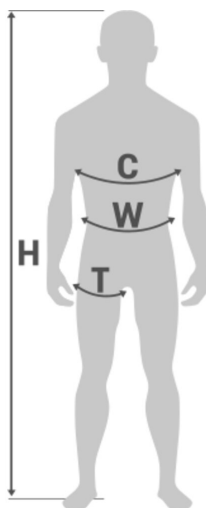

P-10 Safety harness

VARIANTS

| ref. no. | size |
|----------|--------|
| AB11001 | S |
| AB11001 | M - XL |
| AB11001 | XXL |

FIGURES

DIMENSIONS

| | W | H | C | T |
|------|--------------|--------------|-------------|------------|
| S | 70 - 90 cm | 155 - 170 cm | 75 - 110 cm | 40 - 60 cm |
| M-XL | 85 - 100 cm | 164 - 180 cm | 85 - 120 cm | 50 - 75 cm |
| XXL | 100 - 130 cm | 180 - 195 cm | 90 - 140 cm | 60 - 85 cm |